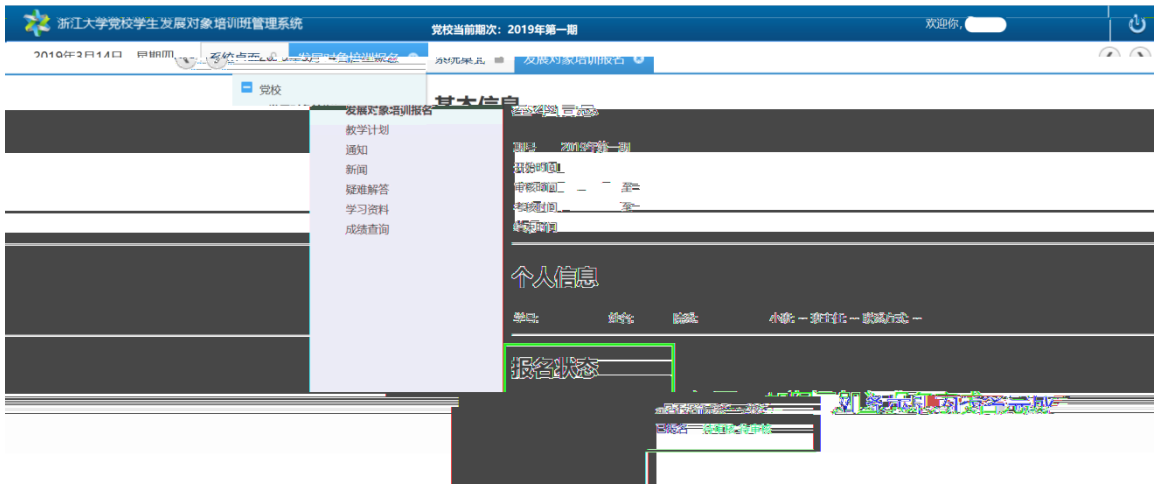

浙江大学党校学生发展对象培训班管理系统 学生操作指南

图 1 登陆界面

图 3 在线报名

图 4 报名成功