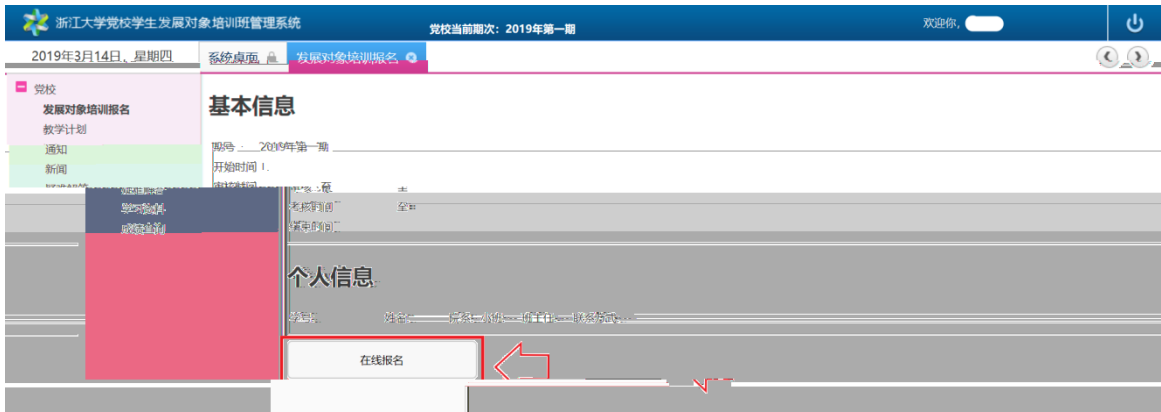

浙江大学党校学生发展对象培训班管理系统 学生操作指南

图 1 登陆界面

图 3 在线报名

图 4 报名成功